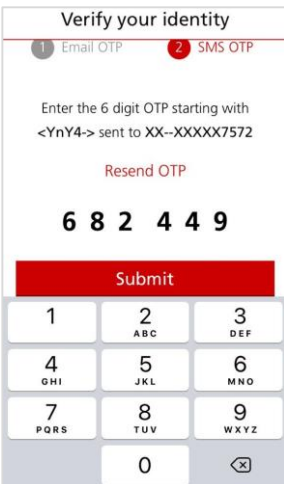

8 Chọn 'Register your Security Device'

Nếu quý khách đăng ký TBBM Số

Tải ứng dụng DBS IDEAL vào điện thoại di động.
(App Store cho iPhone hoặc Google Play Store cho các dòng Android).

i Quý khách vẫn có thể sử dụng ứng dụng TBBM Số khi thay đổi sim điện thoại (trong trường hợp đi công tác, du lịch)

TBBM Số chỉ được đăng ký trên 1 điện thoại tại 1 thời điểm.

Nếu bạn cần thay thế điện thoại, vui lòng tải ứng dụng DBS IDEAL vào điện thoại mới. Đăng nhập vào DBS IDEAL và thực hiện bước chuyển TBBM Số vào điện thoại mới theo hướng dẫn trên màn hình.

1 Khởi động ứng dụng, vuốt màn hình và chọn 'Start'

2 Chọn 'First time using IDEAL'.

3 Chọn 'Get Started'.

4 Đăng nhập vào IDEAL bằng thông tin được cung cấp trong thư chào từ DBS và nhấn 'Login'.

5

Nhấn dấu mũi tên đỏ.
Mã xác thực OTP sẽ gửi đến địa chỉ email và sau đó là số di động đăng ký.

6

Nhập mã 6 chữ số OTP gửi vào email đã đăng ký.
Nhấn 'Submit' sau khi nhập OTP.

7

Nhập mã 6 chữ số OTP gửi vào số di động đã đăng ký.
Nhấn 'Submit' sau khi nhập OTP.

Set login PIN

Welcome LE THAI ANH

Enter a login PIN*