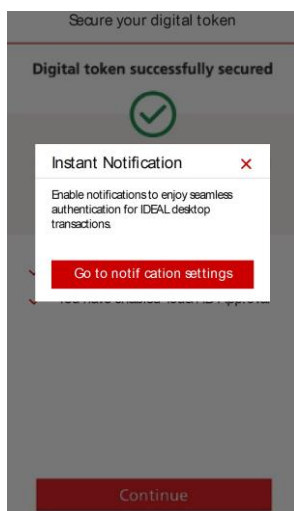

PIN accepted
 Enter PIN again to confirm

○ ○ ○ ○ ○ ○

1 2 3
 4 5 6
 7 8 9
 0 

Continue

12 Nhập lại mã PIN khóa TBBM Số.
 Nhấn 'Confirm'.

13 Nhấn 'Continue'

14 Nhấn 'Go to notification settings' để bật nhận thông báo từ ứng dụng DBS IDEAL.