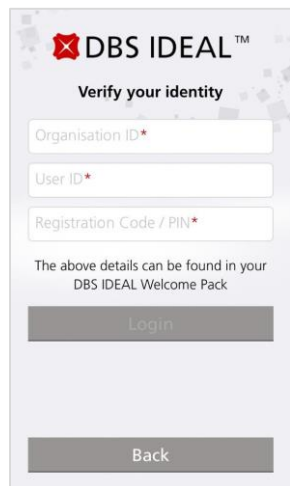

8 Chọn 'Register your Security Device'

Nếu quý khách đăng ký TBBM Số

Tải ứng dụng DBS IDEAL vào điện thoại di động.
(App Store cho iPhone hoặc Google Play Store cho các dòng Android).

i Quý khách vẫn có thể sử dụng ứng dụng TBBM Số khi thay đổi sim điện thoại (trong trường hợp đi công tác, du lịch)

TBBM Số chỉ được đăng ký trên 1 điện thoại tại 1 thời điểm.

Nếu bạn cần thay thế điện thoại, vui lòng tải ứng dụng DBS IDEAL vào điện thoại mới. Đăng nhập vào DBS IDEAL và thực hiện bước chuyển TBBM Số vào điện thoại mới theo hướng dẫn trên màn hình.

1 Khởi động ứng dụng, vuốt màn hình và chọn 'Start'

2 Chọn 'First time using IDEAL'.

3 Chọn 'Get Started'.

4 Đăng nhập vào IDEAL bằng thông tin được cung cấp trong thư chào từ DBS và nhấn 'Login'.

5

Nhấn dấu mũi tên đỏ.
Mã xác thực OTP sẽ gửi đến địa chỉ email và sau đó là số di động đăng ký.