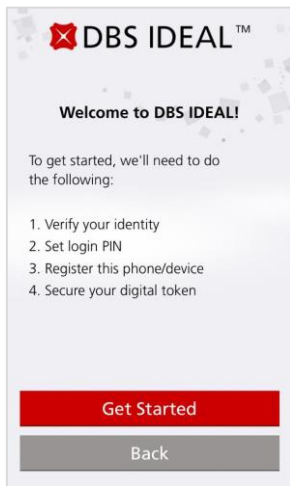

Press  to activate

6 Nhập mã seri của TBBM vật lý. Mã seri có thể thấy ở phần mặt sau của TBBM

Nhấn nút **đỏ** trên TBBM để hiện thị mã xác thực đăng nhập và nhập mã này vào

7 Nếu quý khách **có quyền phê duyệt giao dịch**, vui lòng làm theo hướng dẫn ở bước 2 trên màn hình để lấy mã xác thực đăng nhập.

8 Chọn 'Register your Security Device'

Nếu quý khách đăng ký TBBM Số

Tải ứng dụng DBS IDEAL vào điện thoại di động.
(App Store cho iPhone hoặc Google Play Store cho các dòng Android).

i Quý khách vẫn có thể sử dụng ứng dụng TBBM Số khi thay đổi sim điện thoại (trong trường hợp đi công tác, du lịch)

TBBM Số chỉ được đăng ký trên 1 điện thoại tại 1 thời điểm.

Nếu bạn cần thay thế điện thoại, vui lòng tải ứng dụng DBS IDEAL vào điện thoại mới. Đăng nhập vào DBS IDEAL và thực hiện bước chuyển TBBM Số vào điện thoại mới theo hướng dẫn trên màn hình.

1 Khởi động ứng dụng, vuốt màn hình và chọn 'Start'

2 Chọn 'First time using IDEAL'.

3 Chọn 'Get Started'.

4 Đăng nhập vào IDEAL bằng thông tin được cung cấp trong thư chào từ DBS và nhấn 'Login'.

5

Nhấn dấu mũi tên đỏ.
Mã xác thực OTP sẽ gửi đến địa chỉ email và sau đó là số di động đăng ký.