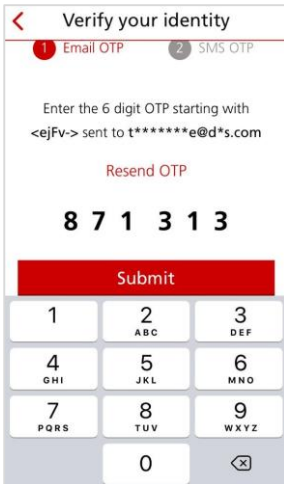

8 Chọn 'Register your Security Device'

Nếu quý khách đăng ký TBBM Số

Tải ứng dụng DBS IDEAL vào điện thoại di động.
(App Store cho iPhone hoặc Google Play Store cho các dòng Android).

i Quý khách vẫn có thể sử dụng ứng dụng TBBM Số khi thay đổi sim điện thoại (trong trường hợp đi công tác, du lịch)

TBBM Số chỉ được đăng ký trên 1 điện thoại tại 1 thời điểm.

Nếu bạn cần thay thế điện thoại, vui lòng tải ứng dụng DBS IDEAL vào điện thoại mới. Đăng nhập vào DBS IDEAL và thực hiện bước chuyển TBBM Số vào điện thoại mới theo hướng dẫn trên màn hình.

1 Khởi động ứng dụng, vuốt màn hình và chọn 'Start'

2 Chọn 'First time using IDEAL'.

3 Chọn 'Get Started'.

4 Đăng nhập vào IDEAL bằng thông tin được cung cấp trong thư chào từ DBS và nhấn 'Login'.

5

Nhấn dấu mũi tên đỏ.
Mã xác thực OTP sẽ gửi đến địa chỉ email và sau đó là số di động đăng ký.

6

Nhập mã 6 chữ số OTP gửi vào email đã đăng ký.
Nhấn 'Submit' sau khi nhập OTP.

7

Nhập mã 6 chữ số OTP gửi vào số di động đã đăng ký.
Nhấn 'Submit' sau khi nhập OTP.

Set login PIN

Welcome LE THAI ANH

Enter a login PIN*