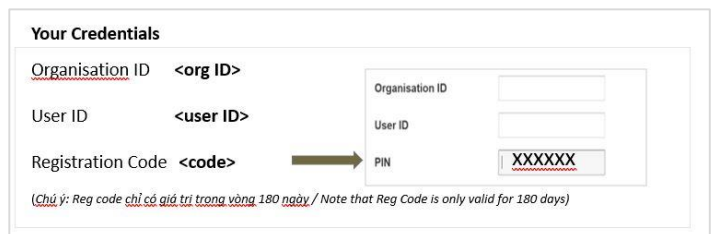

TBBM Số chỉ được đăng ký trên 1 điện thoại tại 1 thời điểm.

Nếu bạn cần thay thế điện thoại, vui lòng tải ứng dụng DBS IDEAL vào điện thoại mới. Đăng nhập vào DBS IDEAL và thực hiện bước chuyển TBBM Số vào điện thoại mới theo hướng dẫn trên màn hình.

1 Khởi động ứng dụng, vuốt màn hình và chọn 'Start'

2 Chọn 'First time using IDEAL'.

3 Chọn 'Get Started'.

4 Đăng nhập vào IDEAL bằng thông tin được cung cấp trong thư chào từ DBS và nhấn 'Login'.

5

Nhấn dấu mũi tên đỏ.
Mã xác thực OTP sẽ gửi đến địa chỉ email và sau đó là số di động đăng ký.

6

Nhập mã 6 chữ số OTP gửi vào email đã đăng ký.
Nhấn 'Submit' sau khi nhập OTP.

7

Nhập mã 6 chữ số OTP gửi vào số di động đã đăng ký.
Nhấn 'Submit' sau khi nhập OTP.

Set login PIN

Welcome LE THAI ANH

Enter a login PIN*