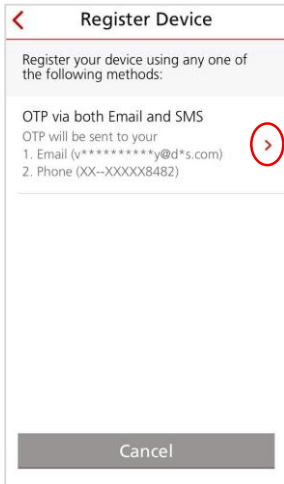

TBBM Số chỉ được đăng ký trên 1 điện thoại tại 1 thời điểm.

Nếu bạn cần thay thế điện thoại, vui lòng tải ứng dụng DBS IDEAL vào điện thoại mới. Đăng nhập vào DBS IDEAL và thực hiện bước chuyển TBBM Số vào điện thoại mới theo hướng dẫn trên màn hình.

1 Khởi động ứng dụng, vuốt màn hình và chọn 'Start'

2 Chọn 'First time using IDEAL'.

3 Chọn 'Get Started'.

4 Đăng nhập vào IDEAL bằng thông tin được cung cấp trong thư chào từ DBS và nhấn 'Login'.

5

Nhấn dấu mũi tên đỏ.
Mã xác thực OTP sẽ gửi đến địa chỉ email và sau đó là số di động đăng ký.

6

Nhập mã 6 chữ số OTP gửi vào email đã đăng ký.
Nhấn 'Submit' sau khi nhập OTP.

7

Nhập mã 6 chữ số OTP gửi vào số di động đã đăng ký.
Nhấn 'Submit' sau khi nhập OTP.

Set login PIN

Welcome LE THAI ANH

Enter a login PIN*