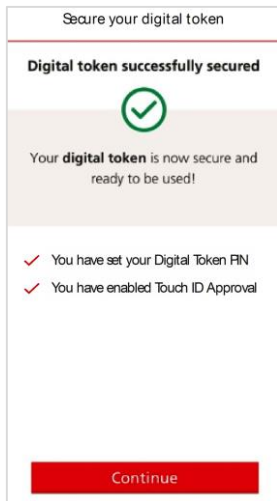

10 Nhấn 'Continue'.

Secure your digital token

Enter PIN to secure your Digital Token

○ ○ ○ ○ ○ ○

1 2 3
 4 5 6
 7 8 9
 0 

Continue

11 Nhập 6 chữ số làm mã PIN khóa TBBM Số.
 Nhấn 'Continue'.

Secure your digital token

PIN accepted
 Enter PIN again to confirm

○ ○ ○ ○ ○ ○

1 2 3
 4 5 6
 7 8 9
 0 

Continue

12 Nhập lại mã PIN khóa TBBM Số.
 Nhấn 'Confirm'.

13 Nhấn 'Continue'

14 Nhấn 'Go to notification settings' để bật nhận thông báo từ ứng dụng DBS IDEAL.